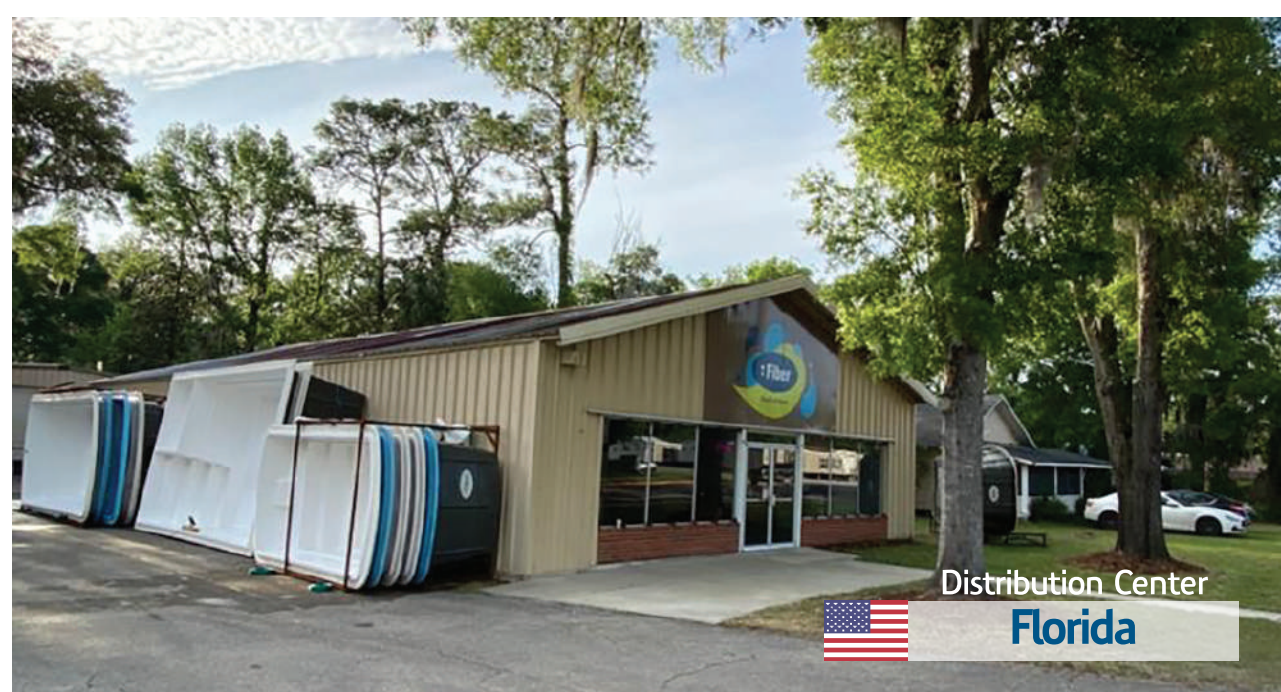

Dedicados a la excelencia, producimos piscinas con estándares de calidad de clase mundial. Importantes inversiones y tecnología de punta garantizan la calidad superior de nuestros productos. Contamos con la certificación de calidad internacional ICC.