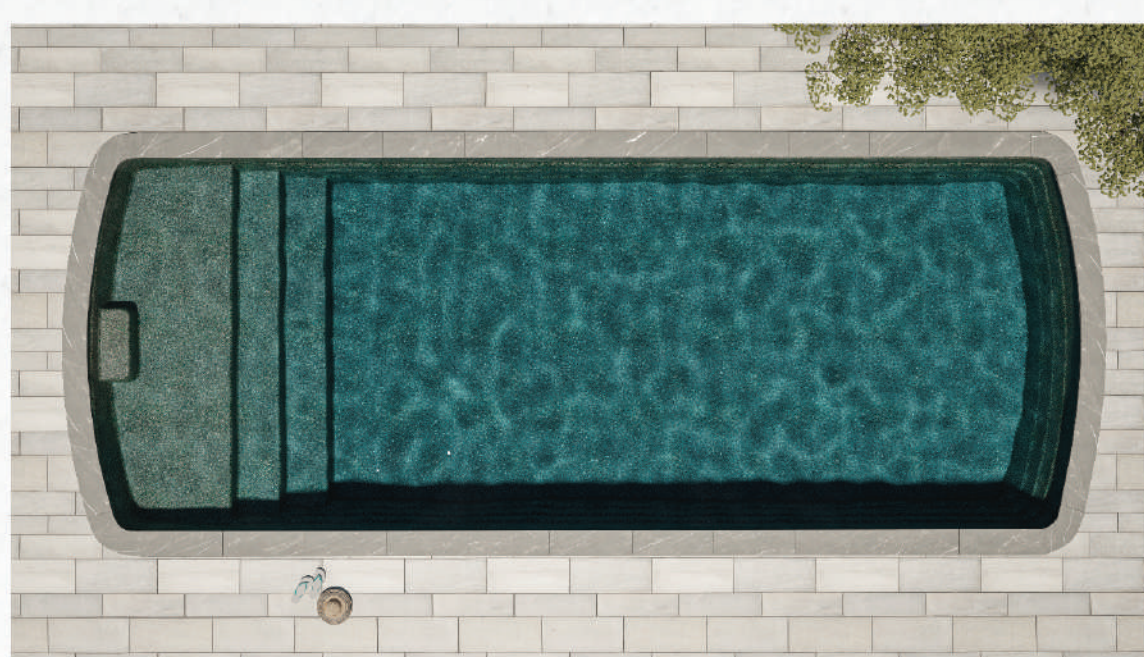

GRANITADA®

Tu zona de ocio brillará

Fiber innova una vez más y lanza un producto con características, brillo, acabado y durabilidad inigualables. Elige uno de nuestros colores efecto granito y transforma tu zona de ocio en un entorno único y exclusivo.

Bali Green