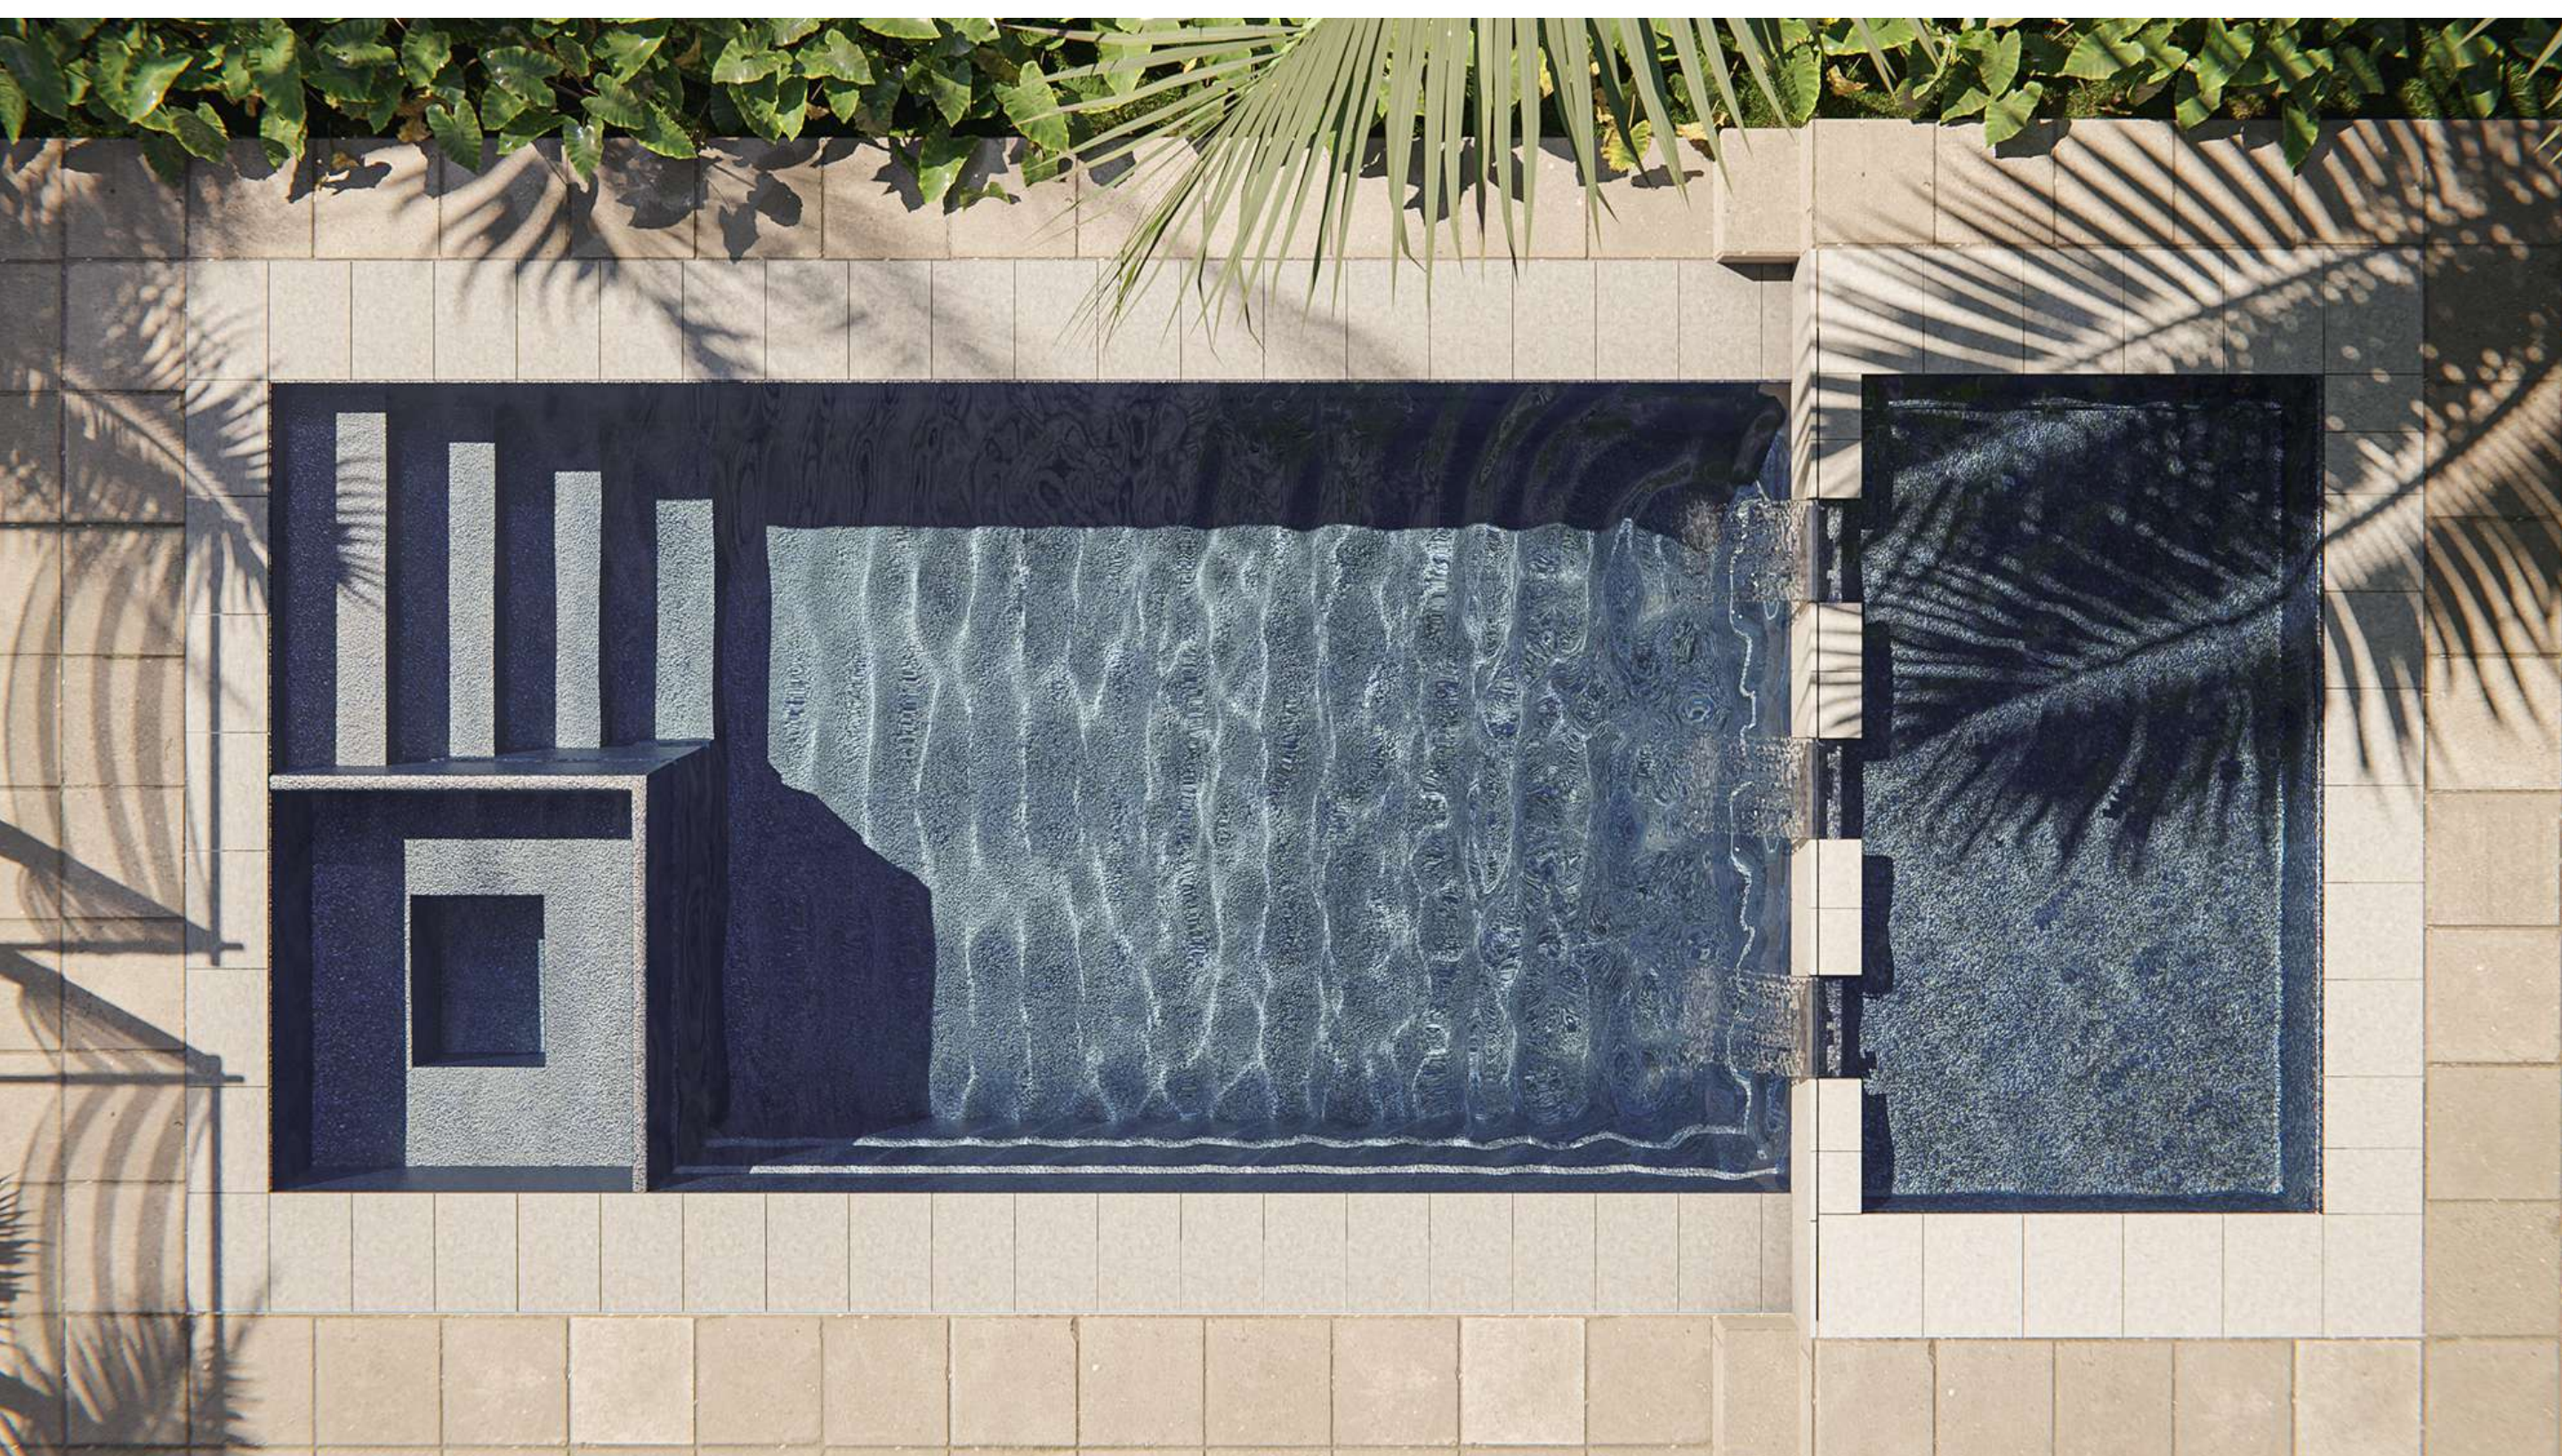

Nado Livre

De líneas rectas y diseño sofisticado, Nado livre es perfecto para cualquier que desee una piscina con espacio para nadar y divertirme.

Nado Livre 8	8,00 x 3,80 x 1,40m
Nado Livre 7	7,00 x 3,30 x 1,40m
Nado Livre 6	6,00 x 3,00 x 1,35m
Nado Livre 5	5,00 x 2,40 x 1,35m
Nado Livre 4	4,00 x 2,20 x 1,30m

Hydra 20

Diseño moderno y elegante.
¿Piscina o spa? eres tu quien
elige donde quieres relajarte.

Hydra 20

6,30 x 3,50 x 1,30m

Hydra 30

Piscinas exclusivas con spas independientes, que se pueden calentar por separado. Perfecto para cualquiera que quiera comodidad y practicidad.

Color Deep Blue

Hydra 30 8,00 x 4,00 x 1,40m

Curve

De líneas redondeadas, banca y escalones estilizados, la línea Curve es ideal para un buen chapuzón o simplemente relajarse.

Color Sky Blue

Curve 29	8,00 x 4,00 x 1,40m
Curve 19	6,50 x 3,29 x 1,40m
Curve 10	5,00 x 2,57 x 1,30m
Curve 05	3,50 x 2,00 x 0,90m