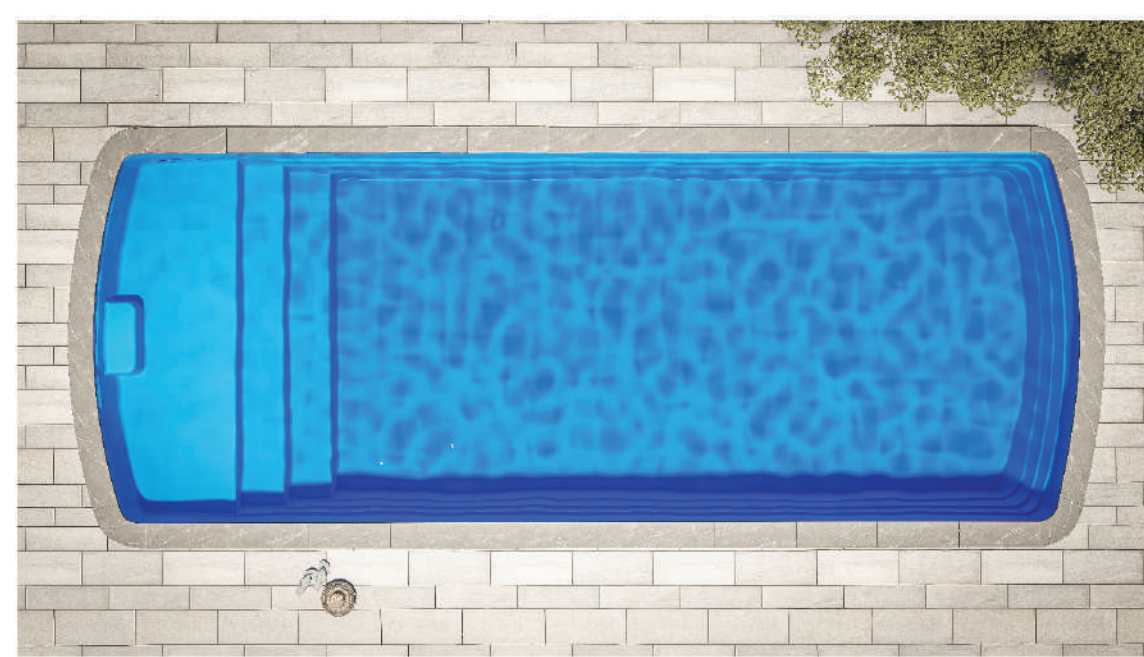

SPA *Connect* PRAIA

Spa Connect fue desarrollado para ser instalado junto con las piscinas modelo Praia. Una gran manera de relajarse y disfrutar de una inmersión al mismo tiempo.

2,45 x 2,15 x 0,88m • Capacidad • 6 personas

2300 Litro • 2,40 x 2,40 x 0,87m
Capacidad - 7 personas

GRANITADA®

Tu zona de ocio brillará

Fiber innova una vez más y lanza un producto con características, brillo, acabado y durabilidad inigualables. Elige uno de nuestros colores efecto granito y transforma tu zona de ocio en un entorno único y exclusivo.

Ocean Gray

Sky Blue

Deep Blue

Bali Green

Perla

Azul Solido

Dedicados a la excelencia, producimos piscinas con estándares de calidad de clase mundial. Importantes inversiones y tecnología de punta garantizan la calidad superior de nuestros productos. Contamos con la certificación de calidad internacional ICC.