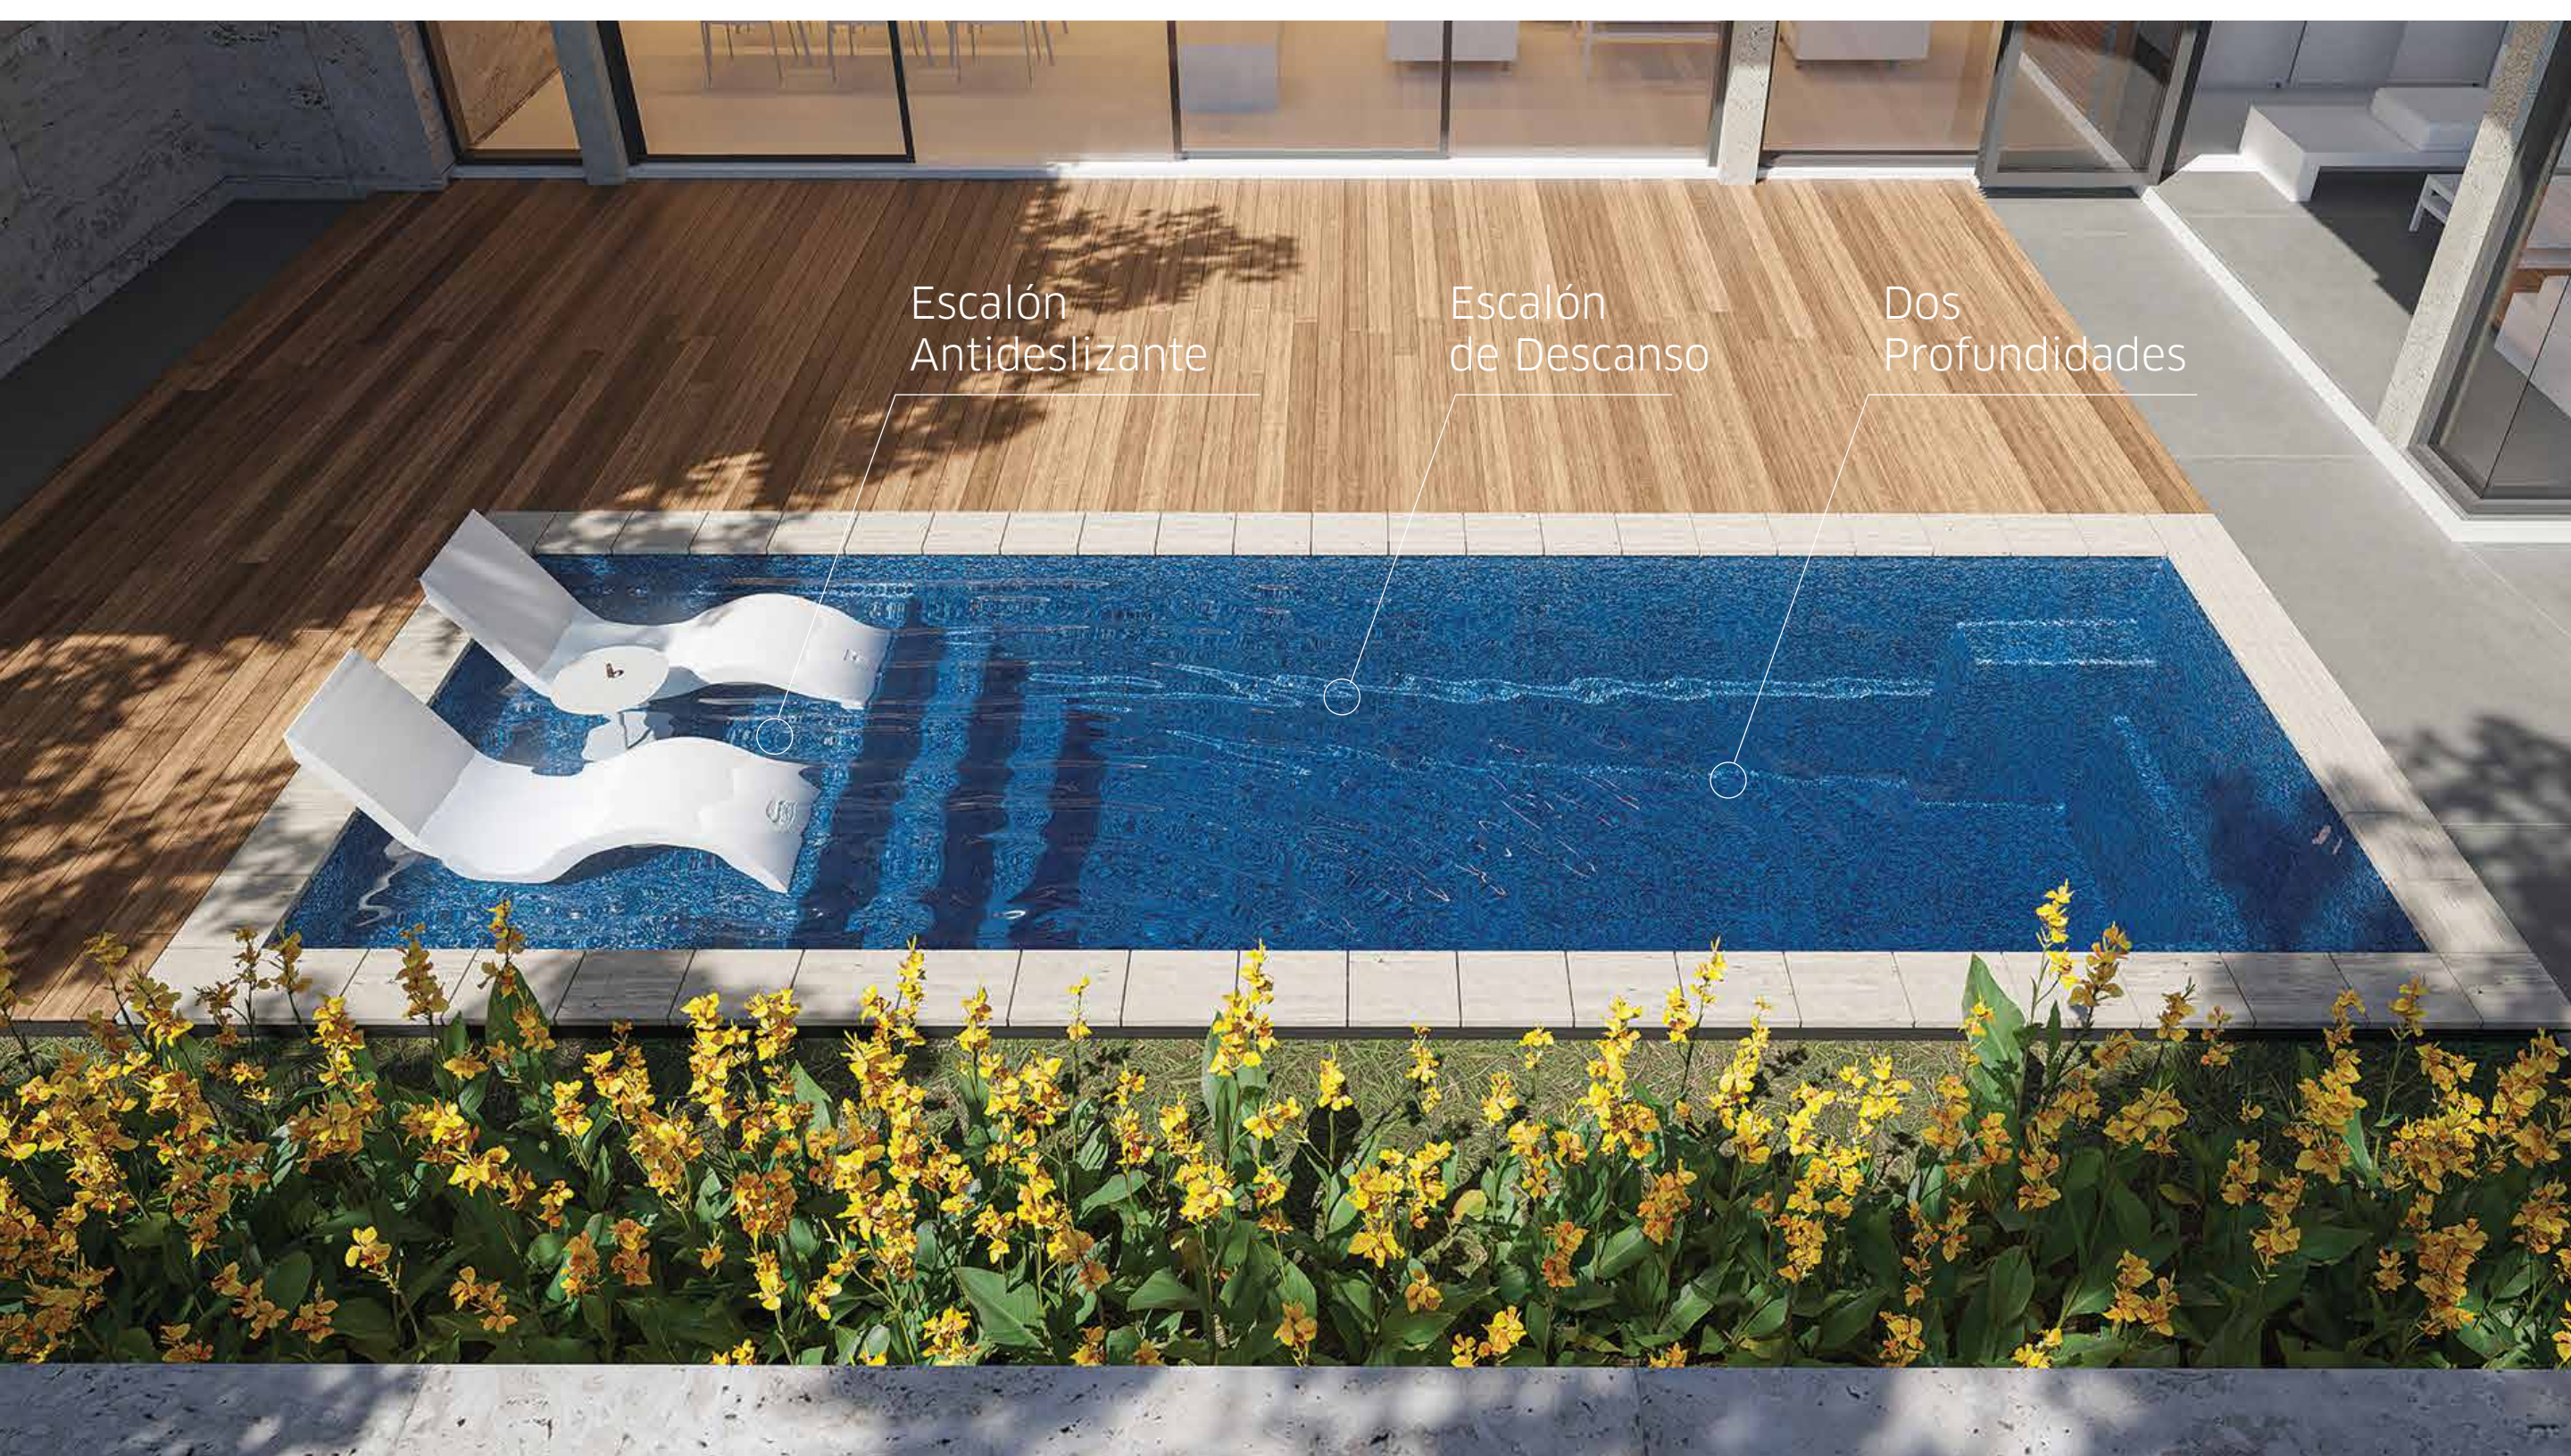

80.000 +
Pools installed

10 + Countries
Presence

150 + Worldwide
Locations

Deep End

Con dos profundidades, entrada antideslizante y escalón de descanso dedicado a la seguridad del usuario, la línea Deep End ofrece el equilibrio perfecto entre diversión y tranquilidad para toda la familia.

Deep End 35	10,67 x 4m	Próximamente
Deep End 28	8,53 x 3,96m	Profundidad 1,22 a 1,67m
Deep End 22	6,70 x 2,43m	Profundidad 1,22 a 1,53m
Deep End 17	5,18 x 2,43m	Profundidad 1,22 a 1,53m

Praia

Con un diseño moderno y exclusivo Fiber, la línea Praia ha llegado para llevar un poco de playa a tu hogar.

Nado Livre

De líneas rectas y diseño sofisticado, Nado livre es perfecto para cualquier que desee una piscina con espacio para nadar y divertirme.

Nado Livre 8	8,00 x 3,80 x 1,40m
Nado Livre 7	7,00 x 3,30 x 1,40m
Nado Livre 6	6,00 x 3,00 x 1,35m
Nado Livre 5	5,00 x 2,40 x 1,35m
Nado Livre 4	4,00 x 2,20 x 1,30m

Hydra 20

Diseño moderno y elegante.
¿Piscina o spa? eres tu quien
elige donde quieres relajarte.

Hydra 20

6,30 x 3,50 x 1,30m

Hydra 30

Piscinas exclusivas con spas independientes, que se pueden calentar por separado. Perfecto para cualquiera que quiera comodidad y practicidad.