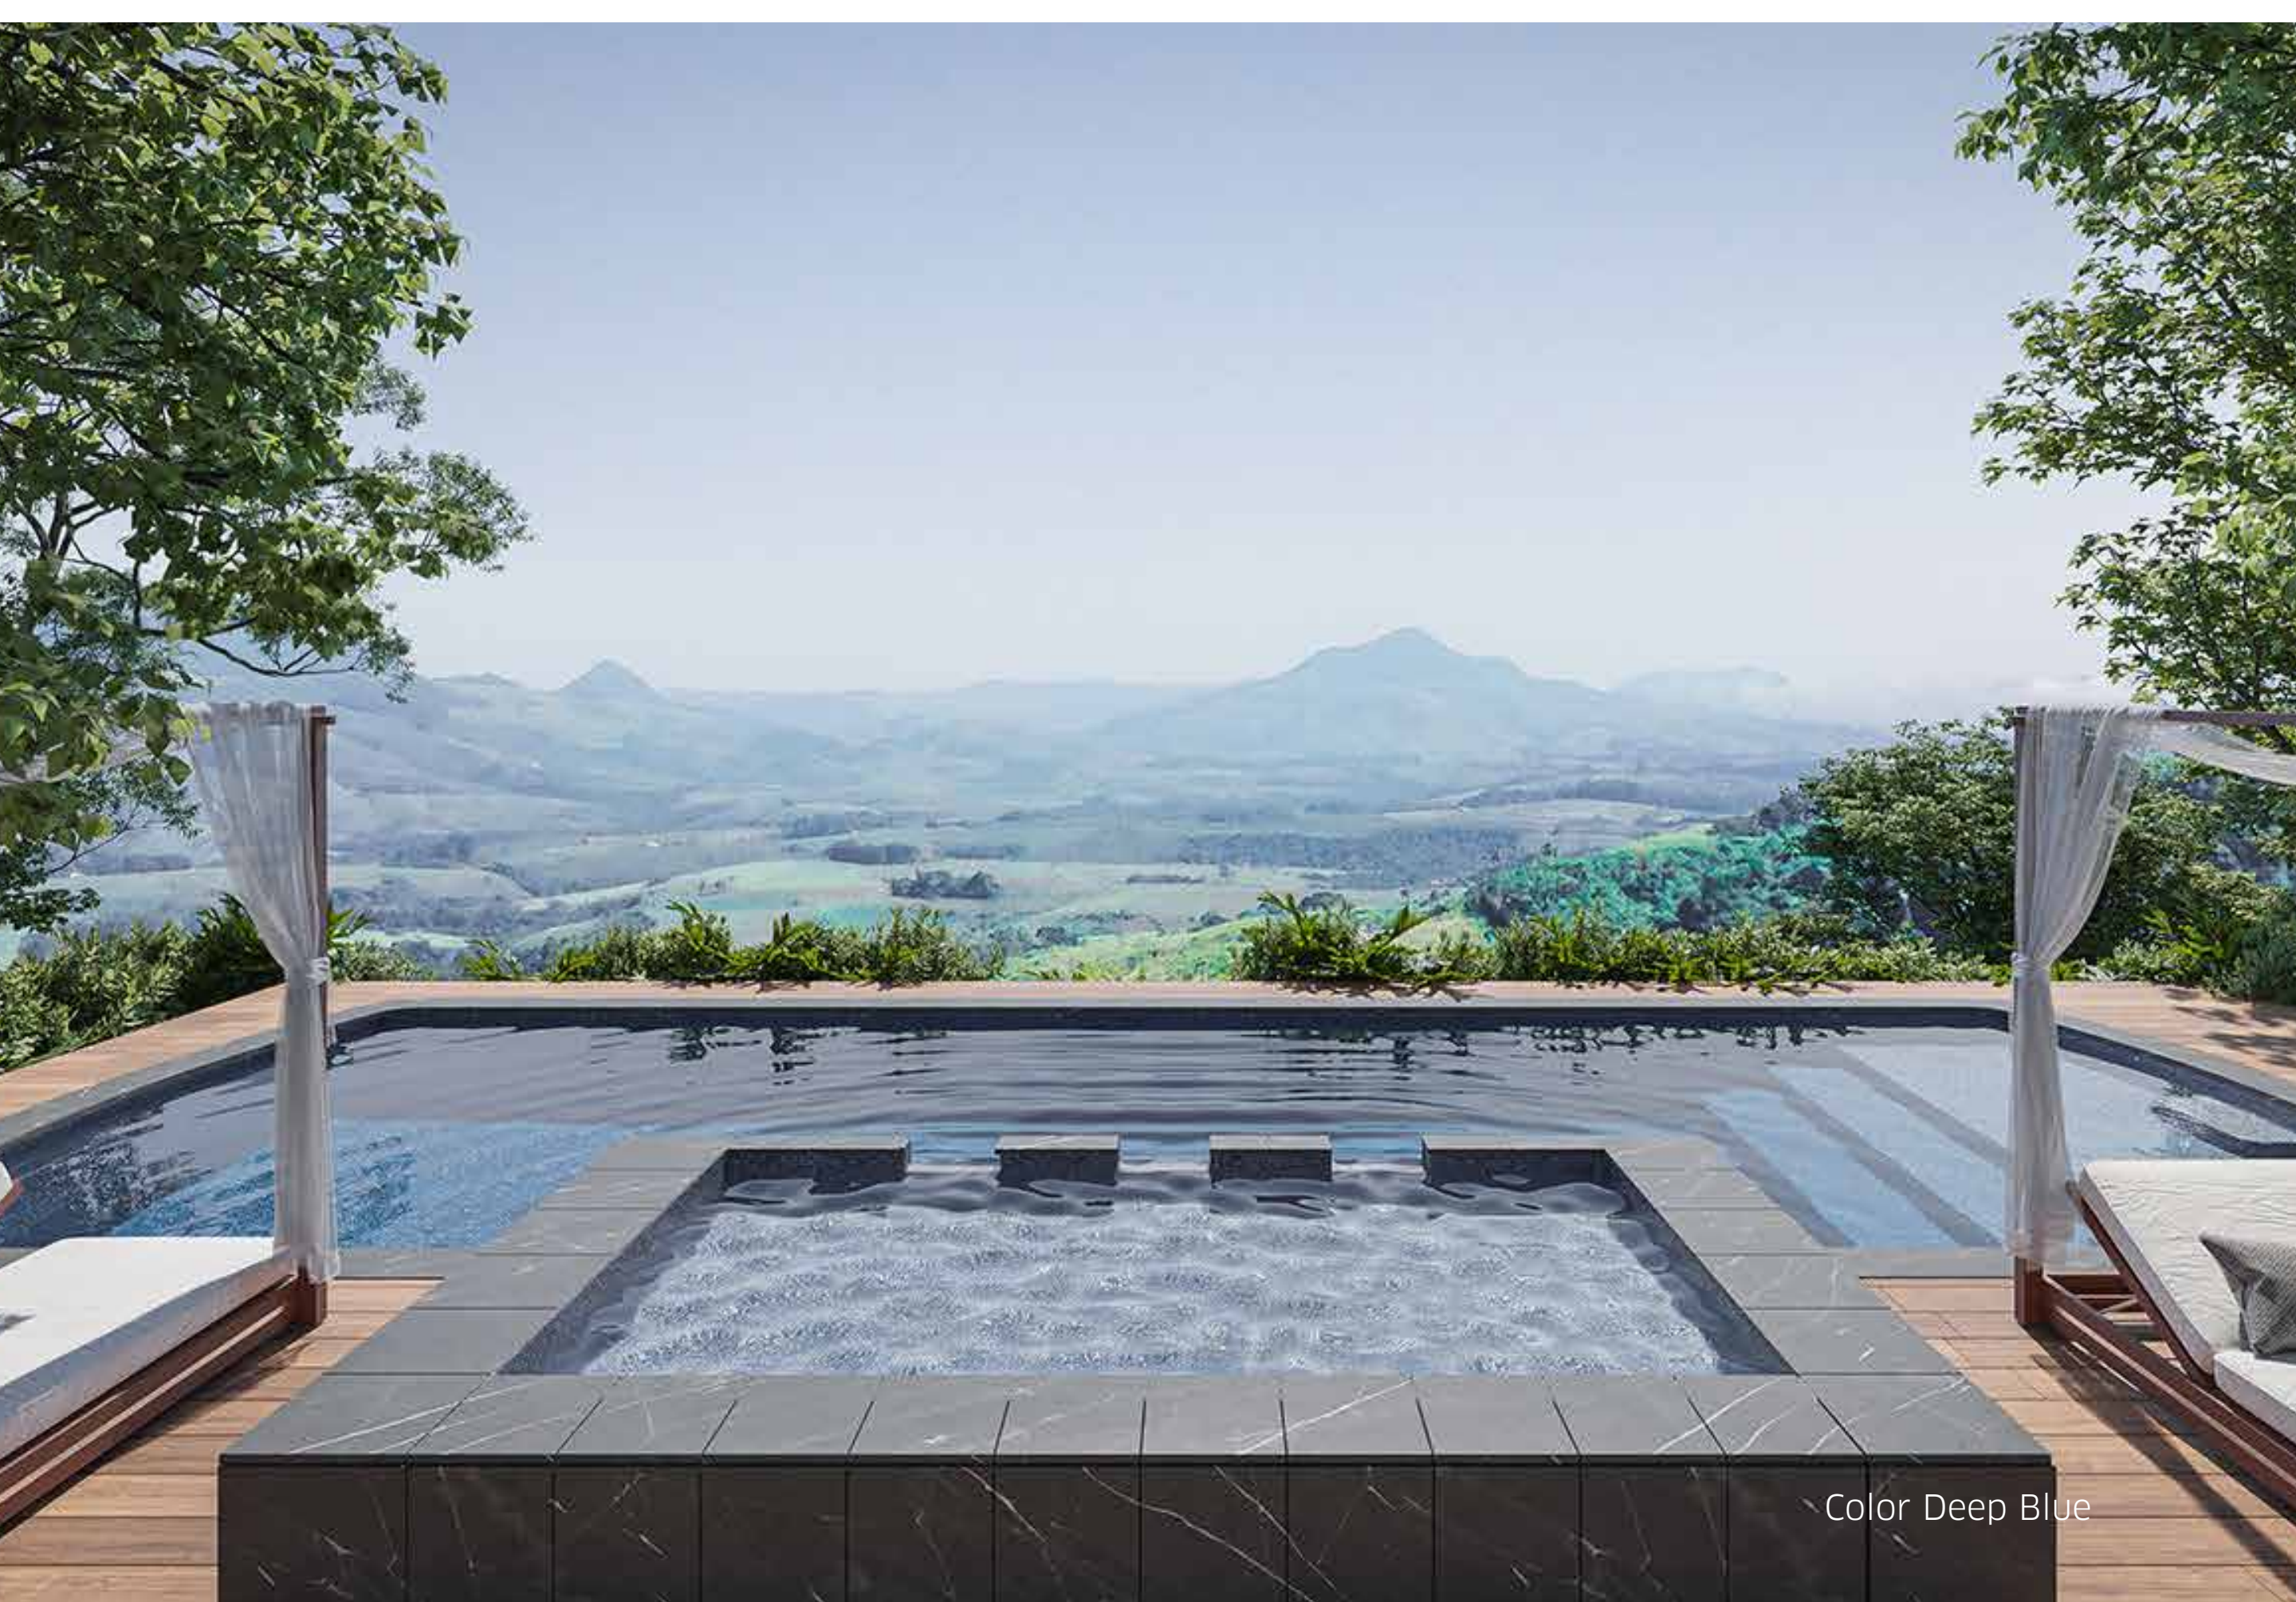

Color Deep Blue

Praia 44	10,00 x 4,00 x 1,40m
Praia 31	8,00 x 3,80 x 1,40m
Praia 22	7,00 x 3,00 x 1,40m
Praia 17	6,00 x 3,00 x 1,30m
Praia 13	5,00 x 2,40 x 1,40m
Praia 12	5,00 x 2,40 x 1,20m
Praia 07	4,00 x 2,20 x 1,30m
Praia 06	4,00 x 2,20 x 1,00m
Praia 04	3,30 x 2,00 x 0,80m